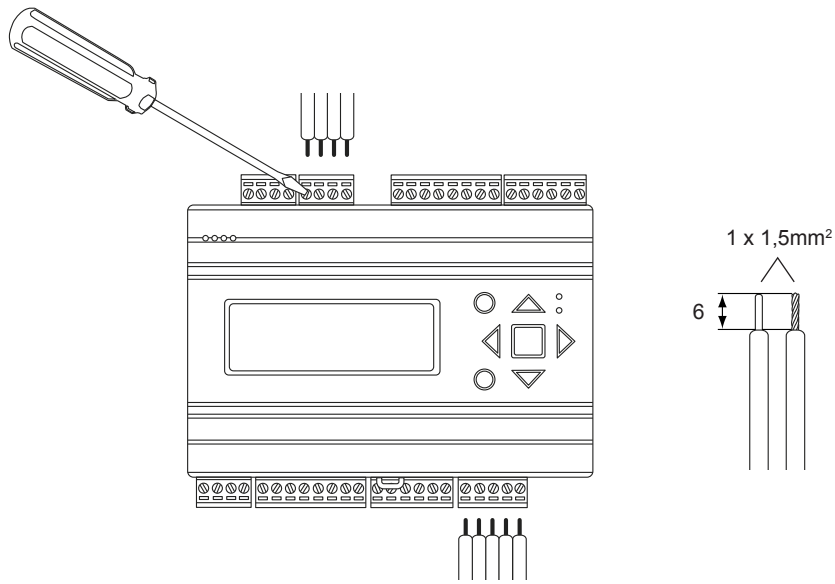

EN

This product carries the CE mark.
For more information, see
www.regincontrols.com.

SV

Den här produkten är CE-märkt. För
mer information, se
www.regincontrols.com.

FR

Ce produit est marqué CE. Plus
d'informations sont disponibles sur
www.regincontrols.com.

DE

Dieses Produkt trägt das CE-Zeichen.
Mehr Information können Sie auf
www.regincontrols.de finden.