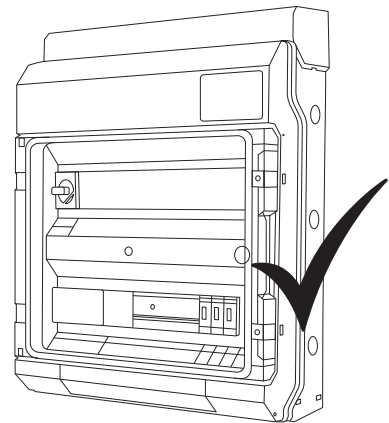

Corrigo Ardo

Box 116, SE-428 22 Kålleröd, Sweden
Tel: +46 31 720 02 00, Fax: +46 31 720 02 50
www.regincontrols.com, info@regin.se

IN20032
FEB 20

EN

Ensure that the installation complies with local safety regulations. Information about commissioning of the product can be found in the manual, which is available for download from www.regincontrols.com.

SV

Följ lokala säkerhetsföreskrifter vid installation av produkten. Information om idrifttagning av produkten finns i manualen, som kan laddas ner från www.regincontrols.com.

FR

Veillez respecter les consignes de sécurité locales pendant l'installation du produit. Accéder à des renseignements quant à la mise en service du produit dans le manuel, disponible pour téléchargement auprès du site www.regincontrols.com.

DE

Bei der Installation des Produkts sind die lokalen Sicherheitsvorschriften zu beachten. Informationen zur Inbetriebnahme des Produkts sind im Handbuch zu finden, das bei www.regincontrols.com heruntergeladen werden kann.