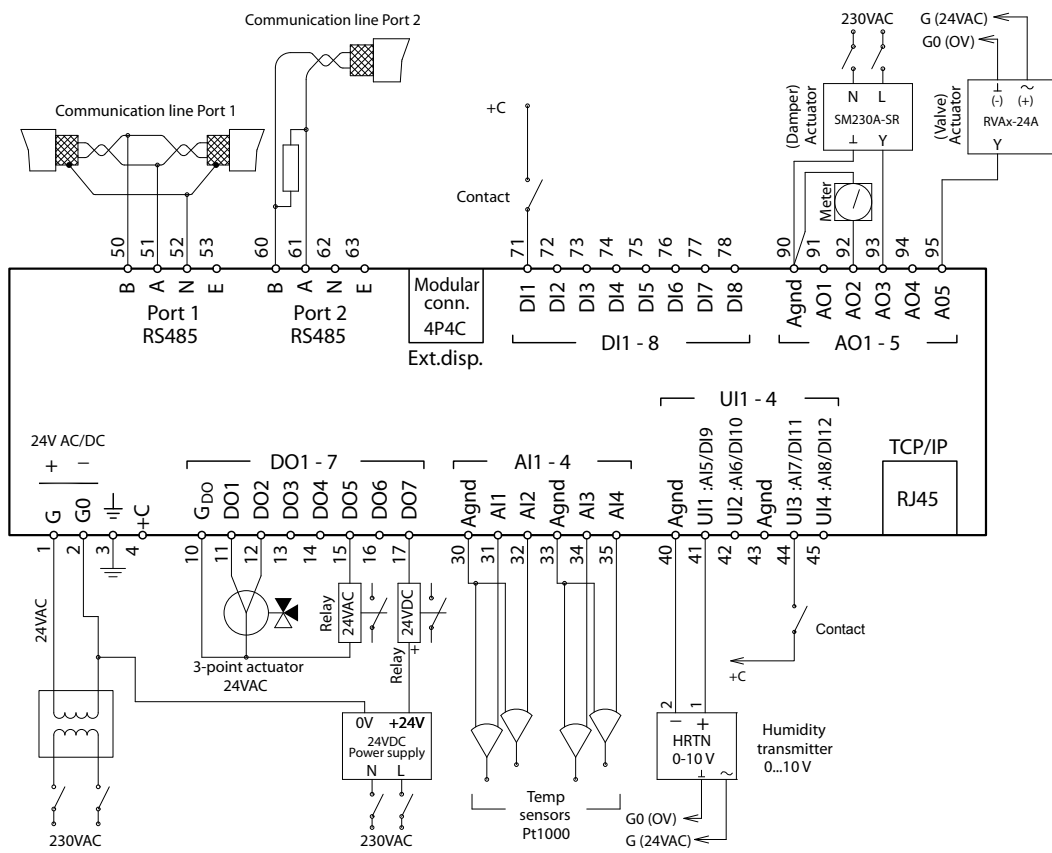

SV

Följ lokala säkerhetsföreskrifter vid installation av produkten. Information om idrifttagning av produkten finns i manualen, som kan laddas ner från www.regincontrols.com.

FR

Veillez respecter les consignes de sécurité locales pendant l'installation du produit. Accéder à des renseignements quant à la mise en service du produit dans le manuel, disponible pour téléchargement auprès du site www.regincontrols.com.

DE

Bei der Installation des Produkts sind die lokalen Sicherheitsvorschriften zu beachten. Informationen zur Inbetriebnahme des Produkts sind im Handbuch zu finden, das bei www.regincontrols.com heruntergeladen werden kann.