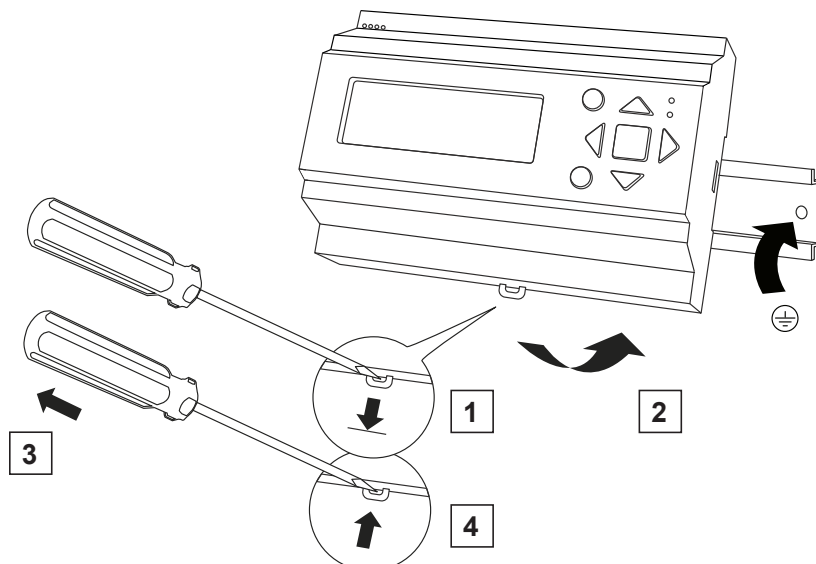

Corrigo Ardo

Box 116, SE-428 22 Kålleröd, Sweden
Tel: +46 31 720 02 00, Fax: +46 31 720 02 50
www.regincontrols.com, info@regin.se

IN20032
FEB 20

EN

Ensure that the installation complies with local safety regulations. Information about commissioning of the product can be found in the manual, which is available for download from www.regincontrols.com.

SV

Följ lokala säkerhetsföreskrifter vid installation av produkten. Information om idrifttagning av produkten finns i manualen, som kan laddas ner från www.regincontrols.com.

FR

Veillez respecter les consignes de sécurité locales pendant l'installation du produit. Accéder à des renseignements quant à la mise en service du produit dans le manuel, disponible pour téléchargement auprès du site www.regincontrols.com.

DE

Bei der Installation des Produkts sind die lokalen Sicherheitsvorschriften zu beachten. Informationen zur Inbetriebnahme des Produkts sind im Handbuch zu finden, das bei www.regincontrols.com heruntergeladen werden kann.