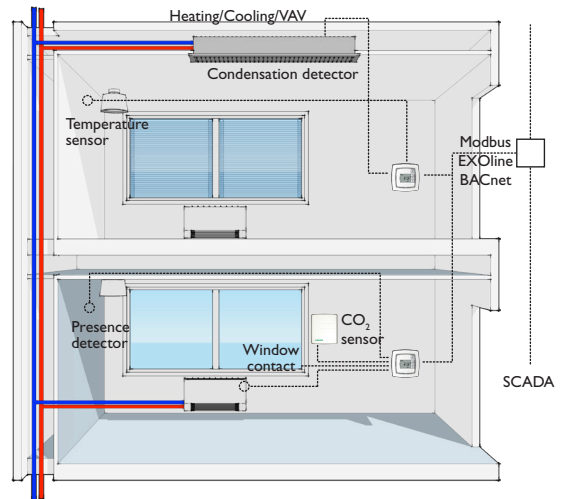

5.

CE

This product carries the CE mark. For more information, see www.regincontrols.com.

CE

Den här produkten är CE-märkt. För mer information, se www.regincontrols.com.

CE

Ce produit est marqué CE. Plus d'informations sont disponibles sur www.regincontrols.com.

CE

Dieses Produkt trägt das CE-Zeichen. Weitere Informationen unter www.regincontrols.com.