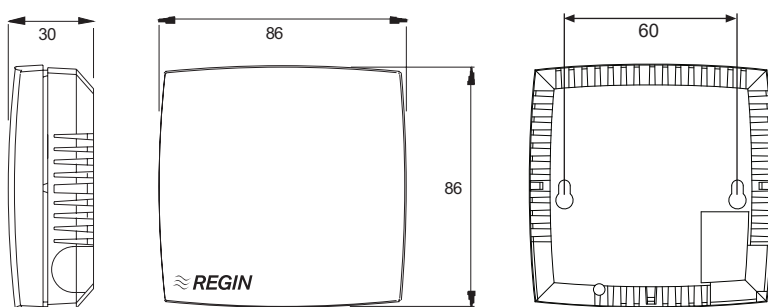

TG-R5/PT1000

Rumsgivare

Rumsgivarserie med modern design som smälter in i varje miljö.

- ✓ Modern design
- ✓ Enkel och snabb installation med snäpplock

Tekniska data

Temperaturområde	0...50°C
Givarelement	PT1000, 1000 Ω/0°C, DIN-klass B
Skyddsklass	IP30
Material, kåpa	Polykarbonat
Färg	Signalvit RAL 9003

Temperatur (°C)	Resistans (Ω)
50	1194
45	1175
40	1155
35	1136
30	1117
25	1097
20	1078
15	1059
10	1039
5	1019
0	1000

CE

Den här produkten är CE-märkt. För mer information, se www.regincontrols.com.

Dimensioner

Mått i mm om annat ej anges.